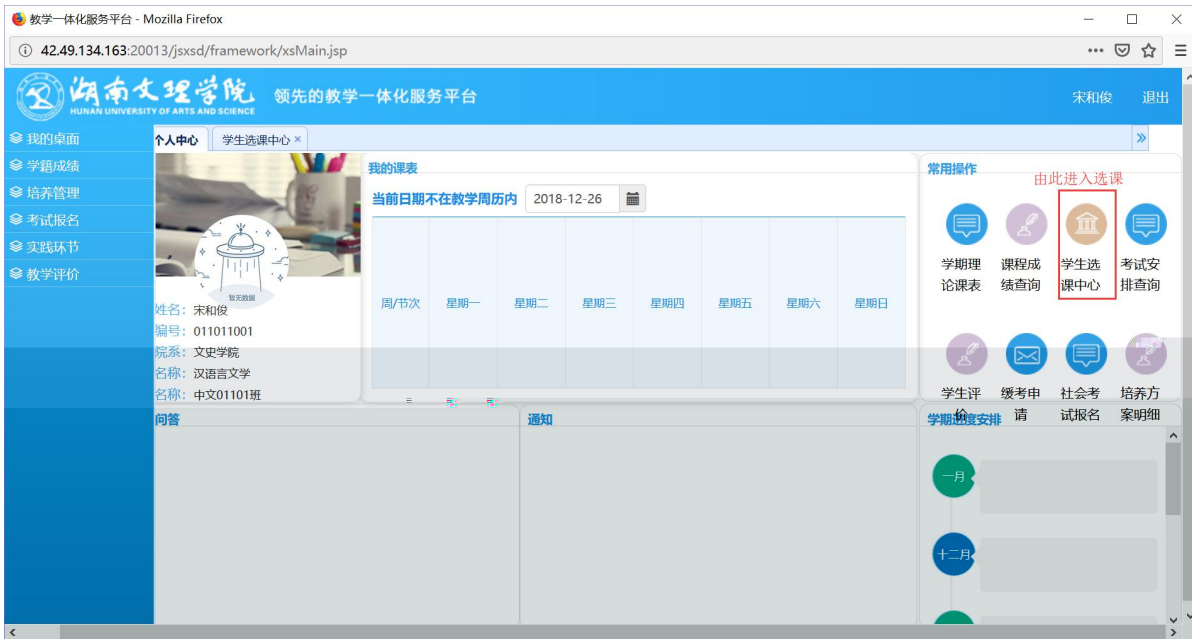

浏览器地址栏: 172.26.0.187/jsxsd/

湖南文理学院 HUNAN UNIVERSITY OF ARTS AND SCIENCE 教学一体化服务平台

用户登录

请输入账号

请输入密码

忘记密码

登录

温馨提示: 推荐使用IE9以上浏览器以及360极速模式。

选课学分情况

**公选课选课**

本学期选课学分/门数要求及已选情况							
	最高总学分	专业内跨年选课(控制)		跨专业选课(控制)		校公共选修课选课(控制)	
		学分	门数	学分	门数	学分	门数
设置(控制)要求	不控制	不控制	不控制	不控制	不控制	2	1
已选统计	20.0	0.0	0	0.0	0	0.0	0

快捷导航：教学院（部）

党群机构

行政教辅机构

信息系统

国际交流